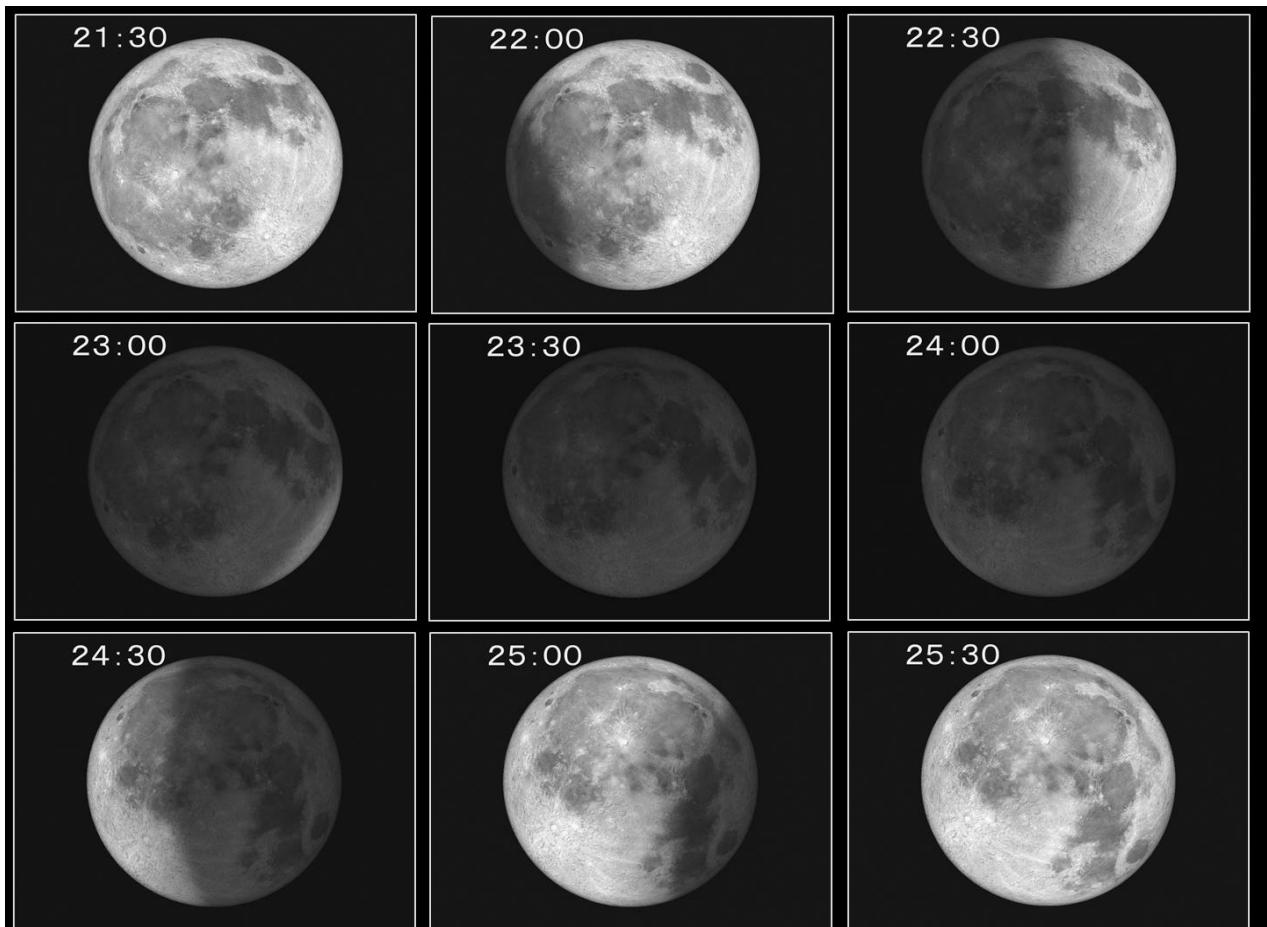

<http://www.palette.furukawa.miyagi.jp/space/planet/>

ぷらねっと

先生方のための星空・プラネタリウム情報紙

H23. 12. 02発行

早いもので今年も 12 月となりました。先生方には、年末と学期末が重なって超多忙な毎日が続いていることとお察し申し上げます。でも、多忙な中でも心に余裕を。今月 10 日には見事な皆既月食があります。空を見上げて、ちょっと一息ついてみませんか。土曜日夜の天文ショーです。児童・生徒、保護者の皆さんにもぜひご紹介いただきたいと思います。

12月10日夜見事な皆既月食

皆既月食は、太陽-地球-月が一直線に並んだ時に、地球の影の中に満月がすっぽりと入りこんでおこる現象です。皆既中の月は真っ暗にはならず、地球の大気中を屈折した太陽の光がわずかに月を照らすので、幻想的な「赤銅色」の丸い月となります。欠け始めから全経過を楽しめる月食は 2000 年 7 月以来 11 年ぶり。しかも月が高く昇る最高条件の皆既月食です。月食は肉眼や小さな双眼鏡も十分楽しむことができます。ぜひ多くの皆さんに楽しんでいただきたいと思います。

半影月食の開始	20:31
部分月食の開始	21:45
皆既月食の開始	23:05
食の最大	23:31
皆既月食の終わり	23:58
部分月食の終わり	1:18
半影月食の終わり	2:31

パレットおおさきホームページに「月食特集ページ」を開設しています。ぜひご覧ください