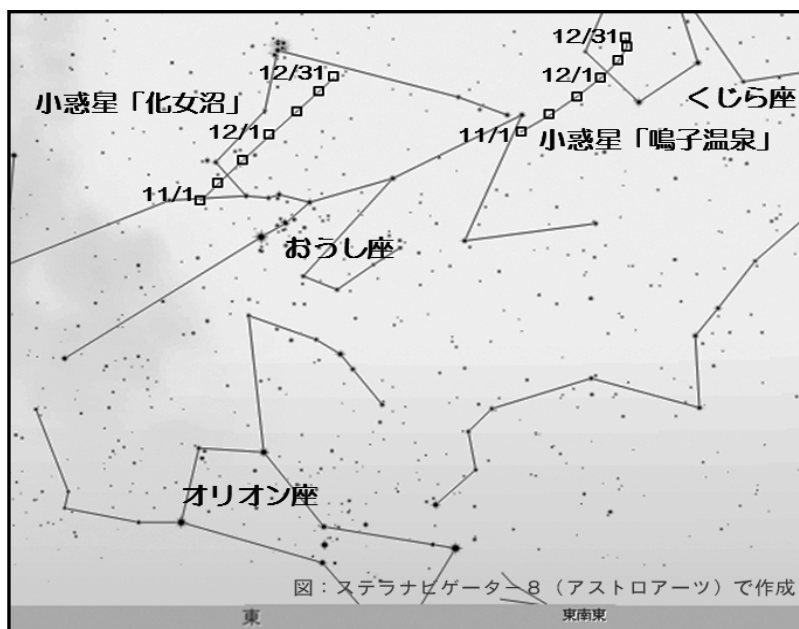

## 小惑星「鳴子温泉」「化女沼」接近中！

太陽系には、大崎地域ゆかりの名前がついた星があります。1997年に群馬県の小林隆男さんが発見した小惑星「鳴子温泉」と、1991年に静岡県の浦田武さんが発見した小惑星「蕪栗」「化女沼」です。そのうち小惑星「鳴子温泉」と「化女沼」が、現在地球に接近中です。

ともに直径約10～20kmの岩石状の天体で、火星と木星の間を約4年かけて公転しています。明るさは肉眼では見えない16等以下ですが、冬の星座「おうし座」付近で一晩中観測できる位置にあります。

下の写真は大崎生涯学習センターが昨年9月に撮影した小惑星「鳴子温泉」の移動の様子です。約30分の間

隔を置いて撮影した2枚の画像を重ねており、普通の恒星は縦に並んでいますが、小惑星など太陽系の天体は移動しているため、その分斜めにずれて写ります。

なお、本物の小惑星を発見しようという小中学生・高校生向け教育プログラム「スペースガード2010」が下記の通り行われます。是非先生方からも児童生徒の皆さんにご紹介・参加の呼びかけをお願いします。