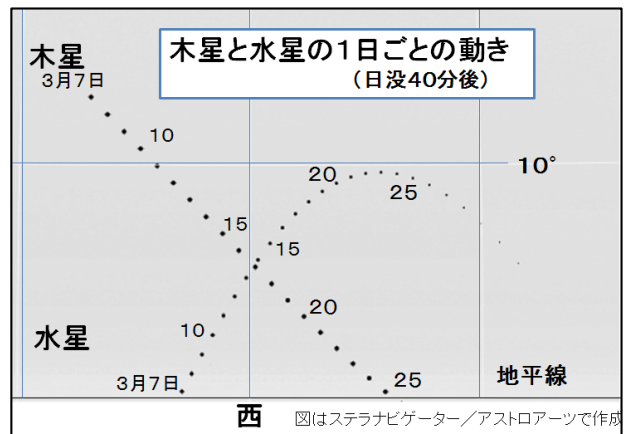

星空動物園へようこそ

3月の星空 北

3月 1日 21時20分
3月11日 20時40分
3月21日 20時00分
3月31日 19時20分

見たい方向が下になるように図の向きを合わせ、上にかざして使います。明るい星やわかりやすい星の並びをたよりに星空を散歩しましょう

星図作成 ステラナビゲーター/アストロアーツ

3月になると、オリオン座やおうし座など、これまで主役だった冬の星座たちは西の空に傾き始めます。かわって、東の地平線上には、にぎやかな「春の足音」が聞こえてきます。それに耳を傾けてみますと...

「カサカサ」「によろによろ」は春の星座のトップバッターの「かに座」と「うみへび座」でした。「のしのし」は冬眠から目ざめた「おおぐま座」です。

足音だけでなくうなり声まで聞こえます「うおー」「オー」「ギャオ」, 「わんわん」「カーカー」。声の主は「しし座」「こじし座」「やまねこ座」「りょうけん座」「カラス座」でした。春の夜空は、まるで星空動物園ですね。

今月、探査機メッセンジャーが水星に到着！

先生方は「水星」を見たことはありますか？ いつも太陽の近くを回っているため、なかなか目にするチャンスがない惑星です。今月23日には、太陽から最も離れて見える「東方最大離角」となり、夕方の西の低空に見つけるチャンスが訪れます。近くには明るい木星もありますので見つけやすくなります。ぜひご覧ください。

この水星に、2004年8月にNASAが打ち上げた水星探査機メッセンジャーが到着します。今月中旬に水星を回る軌道に入り、マリナー10号から約30年間探査が行われなかった水星について、詳細な探査が行われる予定です。

3月のプラネタリウム「おおさき星空散歩」では、水星の素顔や観察するポイント、探査機メッセンジャーについてわかりやすく解説します。

平成23年度プラネタリウム学校利用のご案内

毎年春にお届けしている「プラネタリウム学校利用のご案内」新年度版が完成し、各学校宛に送付させていただきました。ご存じのように、プラネタリウムは、時間や天候の制約を受けずに実際の星空と同じ環境下で星座や星の動き等を観察できると共に、ドーム空間を生かして教室では得られない学習効果と効率化を図ることができる優れた視聴覚教育機器です。新学習指導要領の完全実施・移行措置に対応し、小学校6年「太陽と月の形」、中学校3年生の「地球と太陽」のプログラムを充実させました。