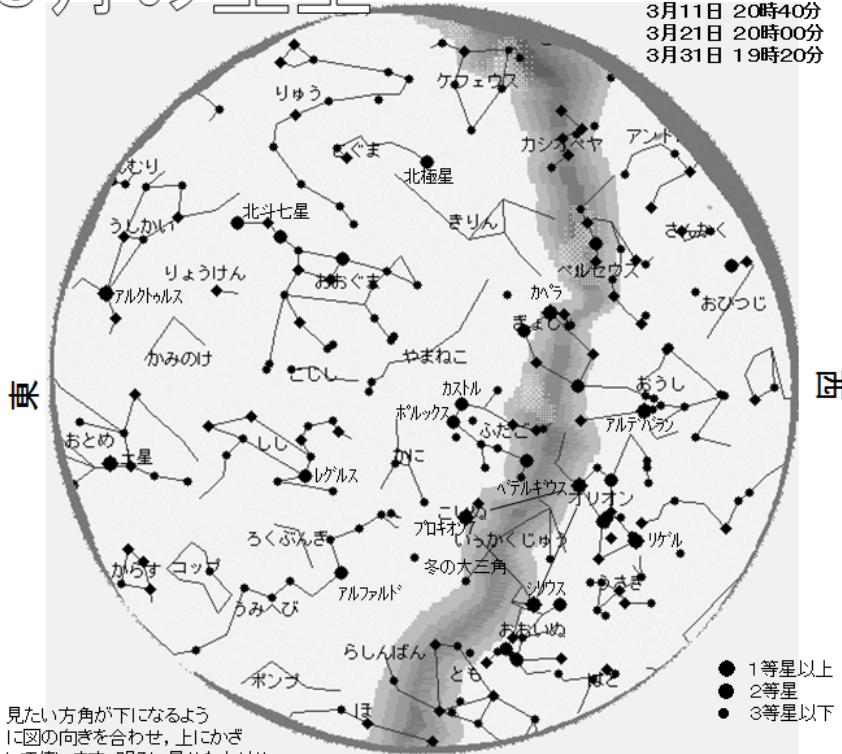

星空動物園へようこそ

3月の星空 北

3月 1日 21時20分
3月11日 20時40分
3月21日 20時00分
3月31日 19時20分

見たい方向が下になるように図の向きを合わせ、上にかざして使います。明るい星やわかりやすい星の並びをたよりに星空を散歩しましょう

星図作成 ステラナビゲーター/アストロアーツ

3月になると、オリオン座やおうし座など、これまで主役だった冬の星座たちは西の空に傾き始めます。かわって、東の地平線上には、にぎやかな「春の足音」が聞こえてきます。それに耳を傾けてみますと...

「カサカサ」「によろによろ」は春の星座のトップバッターの「かに座」と「うみへび座」でした。「のしのし」は冬眠から目ざめた「おおぐま座」です。

足音だけでなくうなり声まで聞こえます「うおー」「オー」「ギャオ」, 「わんわん」「カーカー」。声の主は「しし座」「こじし座」「やまねこ座」「りょうけん座」「カラス座」でした。春の夜空は、まるで星空動物園ですね。

今月、探査機メッセンジャーが水星に到着！

先生方は「水星」を見たことはありますか？ いつも太陽の近くを回っているため、なかなか目にするチャンスがない惑星です。今月23日には、太陽から最も離れて見える「東方最大離角」となり、夕方の西の低空に見つけるチャンスが訪れます。近くには明るい木星もありますので見つけやすくなります。ぜひご覧ください。

この水星に、2004年8月にNASAが打ち上げた水星探査機メッセンジャーが到着します。今月中旬に水星を回る軌道に入り、マリナー10号から約30年間探査が行われなかった水星について、詳細な探査が行われる予定です。

3月のプラネタリウム「おおさき星空散歩」では、水星の素顔や観察するポイント、探査機メッセンジャーについてわかりやすく解説します。

平成23年度プラネタリウム学校利用のご案内

毎年春にお届けしている「プラネタリウム学校利用のご案内」新年度版が完成し、各学校宛に送付させていただきました。ご存じのように、プラネタリウムは、時間や天候の制約を受けずに実際の星空と同じ環境下で星座や星の動き等を観察できると共に、ドーム空間を生かして教室では得られない学習効果と効率化を図ることができる優れた視聴覚教育機器です。新学習指導要領の完全実施・移行措置に対応し、小学校6年「太陽と月の形」、中学校3年生の「地球と太陽」のプログラムを充実させました。