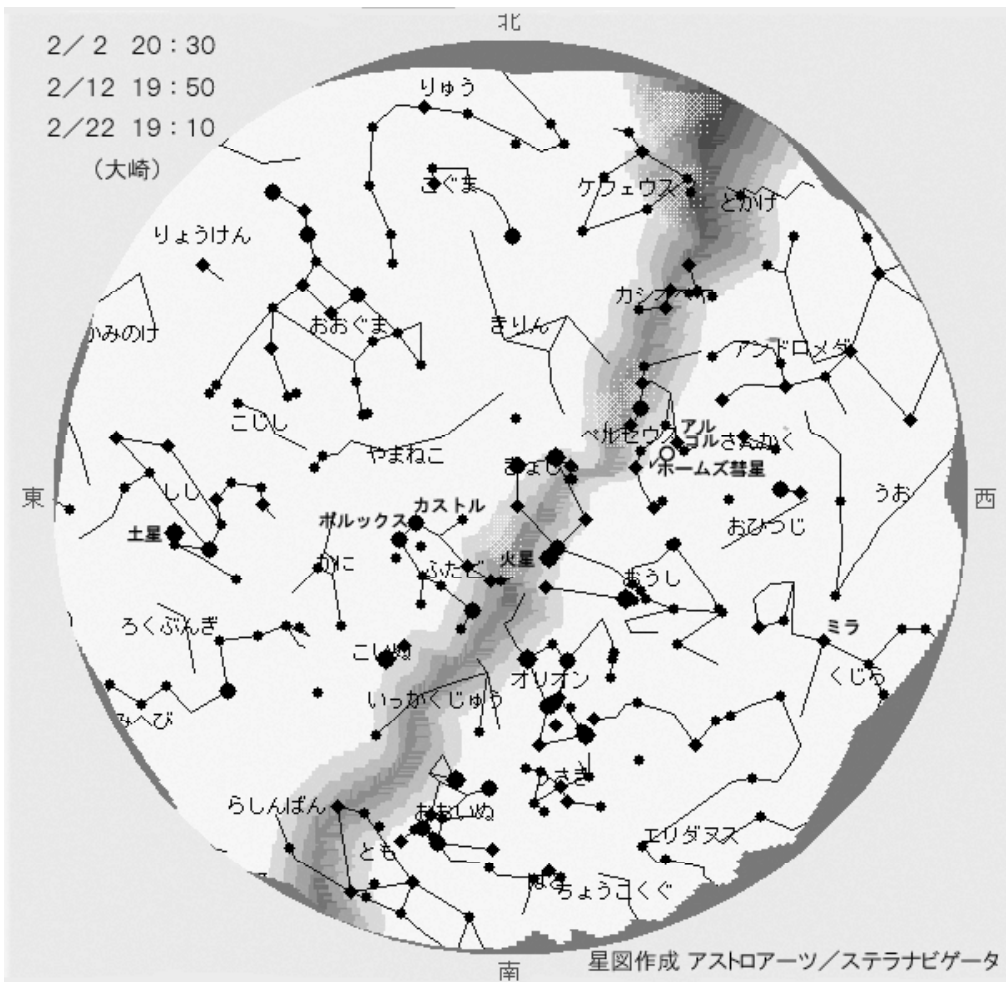

## 2月の星空 冬の星座めぐり・冬の星雲星団と二重星

3日は節分の豆まき、翌4日が立春です。立春は太陽が春分点から315°の位置に来る日で、そこからさらに45°太陽が回ると春本番「春分の日」がやってきます。立春は暦の上では春の始まりということですが、

まだまだ寒い季節が続きますね。宵の空の主役たちも冬の星座たち。南の空に、最も見やすい時期を迎えています。

その中で真っ先にみつけるのがオリオン座です。南の空高く、威風堂々と輝いています。ギリシア神話によると、オリオンは森の狩人。狩りのお供として、おおいぬとこいぬが、ご主人様の後に従います。今夜の獲物はオリオンの右手に迫るおうしでしょうか？それともオリオンの足下にじっと隠れるうさぎでしょうか？オリオンの上の方には、赤く明るい火星が輝き、さらに天頂付近には五角形が目印のぎょしゃ座が輝いています。

昨年大增光したホームズ彗星は大きく拡散しながら、

ら、ペルセウス座の変光星「アルゴル」の近くをゆっくり移動しています。アルゴルは2.9日ごとに暗くなりますが、宵の空に条件良く観察できるのは16日と19日です。双眼鏡を使って、大增光したホームズ彗星と減光したアルゴルを同時に楽しみましょう。

プラネタリウム「おおさき星空散歩」のテーマは「ふたご座」と「冬の星座めぐり」。ギリシア神話とともに一つ一つの星座の探し方や見どころなどをご紹介します。また16日の星をみる会では、冬の星空にひっそりと輝く「二重星」(カストル・オリオン座),「星雲星団」(オリオン大星雲・すばる・M35など)を天体望遠鏡で楽しんでいただく予定です。

### ほんとうはふたごではないふたご座

オリオン座の北東に仲良く並ぶ二つの星は、右が兄のカストル、左が弟のポルックスです。カストルは乗馬の名人、ポルックスはボクシングの名人で、とても仲良しの兄弟でした。双子の父は白鳥の姿に化けた大神ゼウス、お母さんはレダという女性でした。レダは2個の卵を産みますが、カストルとポルックスの他にも女の子の兄弟が生まれます。ふたご座は、ギリシア神話では4つ子だったのです。

## 今月の主な天文現象

- 2月1・2日 早朝、金星と木星が大接近!
- 3日 節分 4日 立春
- 7日 新月、南極方面で金環日食
- 14日 上弦 月とプレアデス星団(すばる)が接近
- 16日 星をみる会(冬の二重星と冬の星雲星団を観望します)
- 19日 雨水 18時34分アルゴルが極小
- 20日 小惑星(4450)パンが地球に0.04AUまで接近
- 21日 満月、欧米で皆既月食
- 25日 土星が「衝」となりしし座で見ごろ 29日 下弦