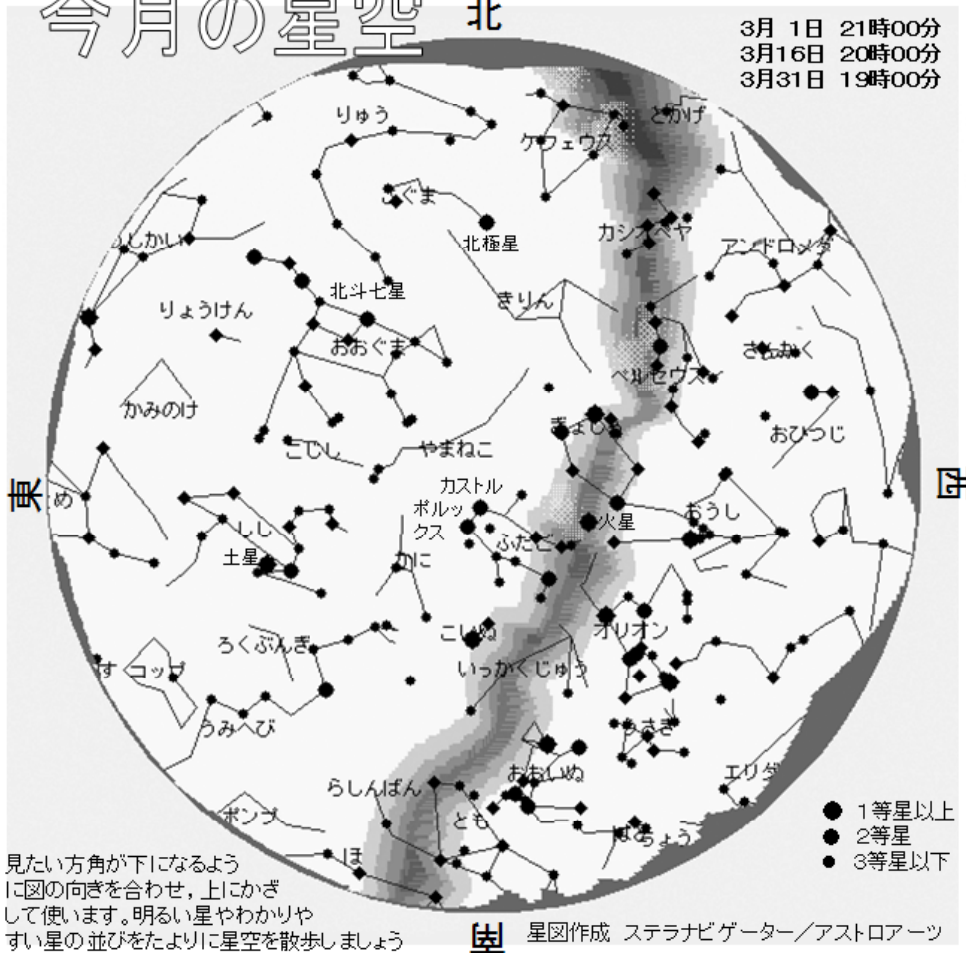

3月の星空 ひなまつり星 春の夜空は星空動物園

3月3日はひなまつり。星空にも「ひなまつり星」とよばれている星があります。夜8時頃、星空のてっぺんを見上げみましょう。まるでおだいり様とおひなさまのように、二つの星が仲良く並んでいます。

今月の星空 北

この二つの星は、ふたご座の兄弟星・カストルとポルクスです。ふたご座の他の星を使うと、豪華な壇ができていきます。

ふたご座の足もとには、冬の天の川が、白い砂粒をまいたようにさらさらと淡く流れています。天の川をはさんで、西に冬の星座があります。

天の川の東からは、なにやらにぎやかな音が聞こえてきますね。のっしのっし、カサカサ、によよよ、ニャーオ、ガオー、ウオー・・・なんの音でしょうか。「春の足音(鳴き声)」です。春の星座は動物の星座が多く、まさに「星空動物園」。冬眠から覚めた春のアニマル星座たちをプラネタリウムでもさがしてみませんか？

<今月の注目の星座> かに座

ヘラクレスは、自分の罪をつぐなうために12の冒険を行うことになりました。その一つが化けへび・ヒュドラの退治でした。ヘラクレスがヒュドラと格闘していると、そこに仲間の化けガニがやってきてヘラクレスの脚をねらいました。しかし、化けガニは奮闘むなしくヘラクレスに踏みつぶされてしまいます。化けガニはかに座となり、ヒュドラもうみへび座になって仲良く星座となりました。「おじゃる丸」の時間では、かに座の神話を楽しいスライドショーでご紹介します。お楽しみに！

かに座の見どころは、なんとと言ってもM44・プレセペ星団。70個ほどの星が集まる散開星団で、肉眼では雲のように見え、双眼鏡ではたくさんの星の集まりであることがわかります。この星団の中に17日の宵から深夜にかけて月が入り込む「プレセペ星団の食」が起こります。望遠鏡で観察したいものです。

M44

かにみぞ星雲?

あれ? 足が3本??

3月の主な天文現象

初旬	明け方の空に月・木星, 金星・水星	15日	星をみる会(月・土星・火星)
5日	啓蟄	17日	プレセペ星団の食(19:00 ~ 26:00頃)
8日	新月	20日	春分
12日	宵, 月とプレアデス星団が接近	22日	満月
14日	●上弦	30日	●下弦

おおさき星空散歩 毎週土曜・日曜 15:00~

今月のテーマ 「かに座」と「土星をみよう」

土星がしし座で見ごろとなっています。2月22日に、土星は太陽と正反対の方向に位置する「衝(しょう)」
となりました。最も地球に近づいているとともに一晩中観測できる位置にあります。近頃の土星は、環が薄く
見え、なんとなく元気がなく見えます。2009年には環が横一直線になり、環がみえなくなるためです。これ
も珍しい現象。これからの環の見え方の変化を追いかけてみませんか?