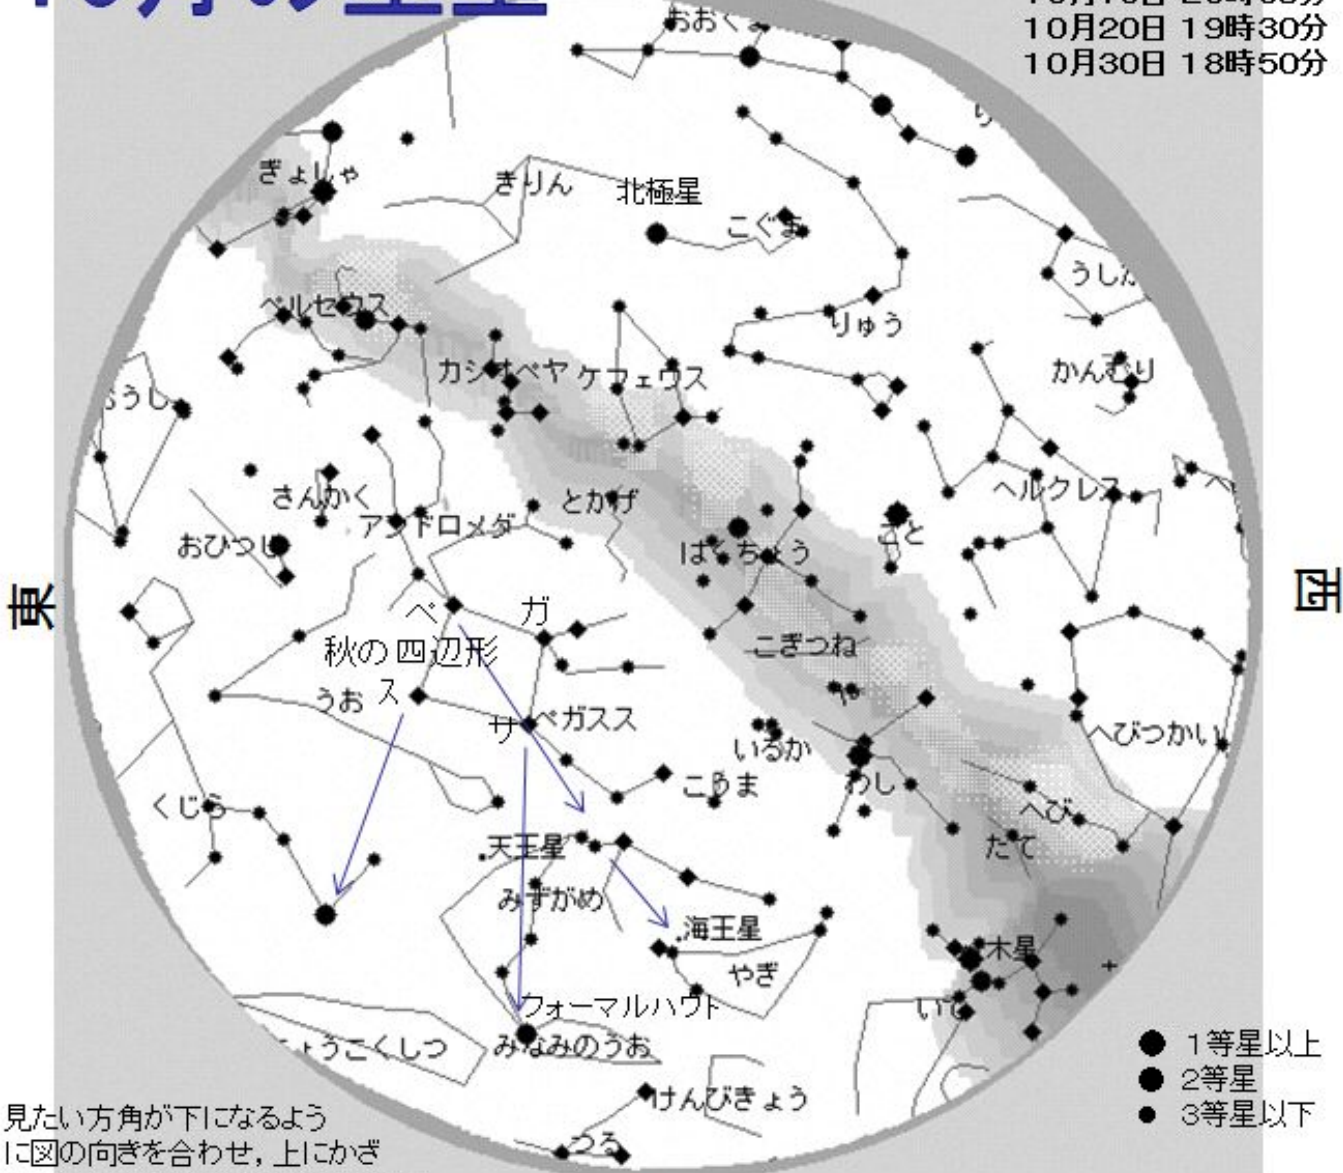

# 秋の夜空にみずがめ座をみつけよう

## 10月の星空 北

10月 1日 20時44分  
 10月10日 20時09分  
 10月20日 19時30分  
 10月30日 18時50分

見たい方向が下になるように図の向きを合わせ、上にかざして使います。明るい星やわかりやすい星の並びをたよりに星空を散歩しましょう

星図作成 ステラナビゲーター/アストロアーツ

天高く馬肥ゆる秋の夜空には、空飛ぶ天馬・ペガサスが輝いています。秋の四辺形とよばれるきれいな四角形が目印です。ここから秋の星座を芽づる式に見つけることができます。まず4つの星に「ペ」「ガ」「サ」「ス」と名前をつけ、「ガ」と「サ」を3つ伸ばせば秋の一つ星・フォーマルファウトが見つかります。ここがみなみのうお座。「ペ」「サ」からはみずがめ座・やぎ座、「ペ」「ス」を2つ伸ばせばくじら座のしっぽの星をさがすことができます。工夫次第で、うお座、おひつじ座、アンドロメダ座、ケフェウス座、カシオペア座もここから見つけることができます。秋の四辺形は、星座探しのオールマイティな目印なのです。

みずがめ座は暗い星ばかりですが、「ペ」の星と「サ」の星を一個分伸ばしたところにある、三ツ矢サイダーのマークのような星の並びが目印です。

ところで、このみずがめには水ではなく意外なものが入っているそうですよ。 お酒？ ポカリスエット？ ゲータレード？ アクエリアス？ え、こぼれて何も無い？ ……答えは「おおさき星空散歩」の時間でどうぞ！

今月の星をみる会は 10月11日(土)  
19時30分～20時45分

## 観望天体「十三夜、天王星と海王星」

会場：屋上天文台 悪天候時はプラネタリウム館で星のおはなし  
19時から受付開始。

11日は秋の2回目のお月見です。「中秋の名月」「十五夜」に  
対して、月齢1.3の少し欠けた月なので「十三夜」や  
「栗名月」などと呼ばれます。

好評(?)につき 連載中!  
参上! だじゃれんジャーと  
星空散歩